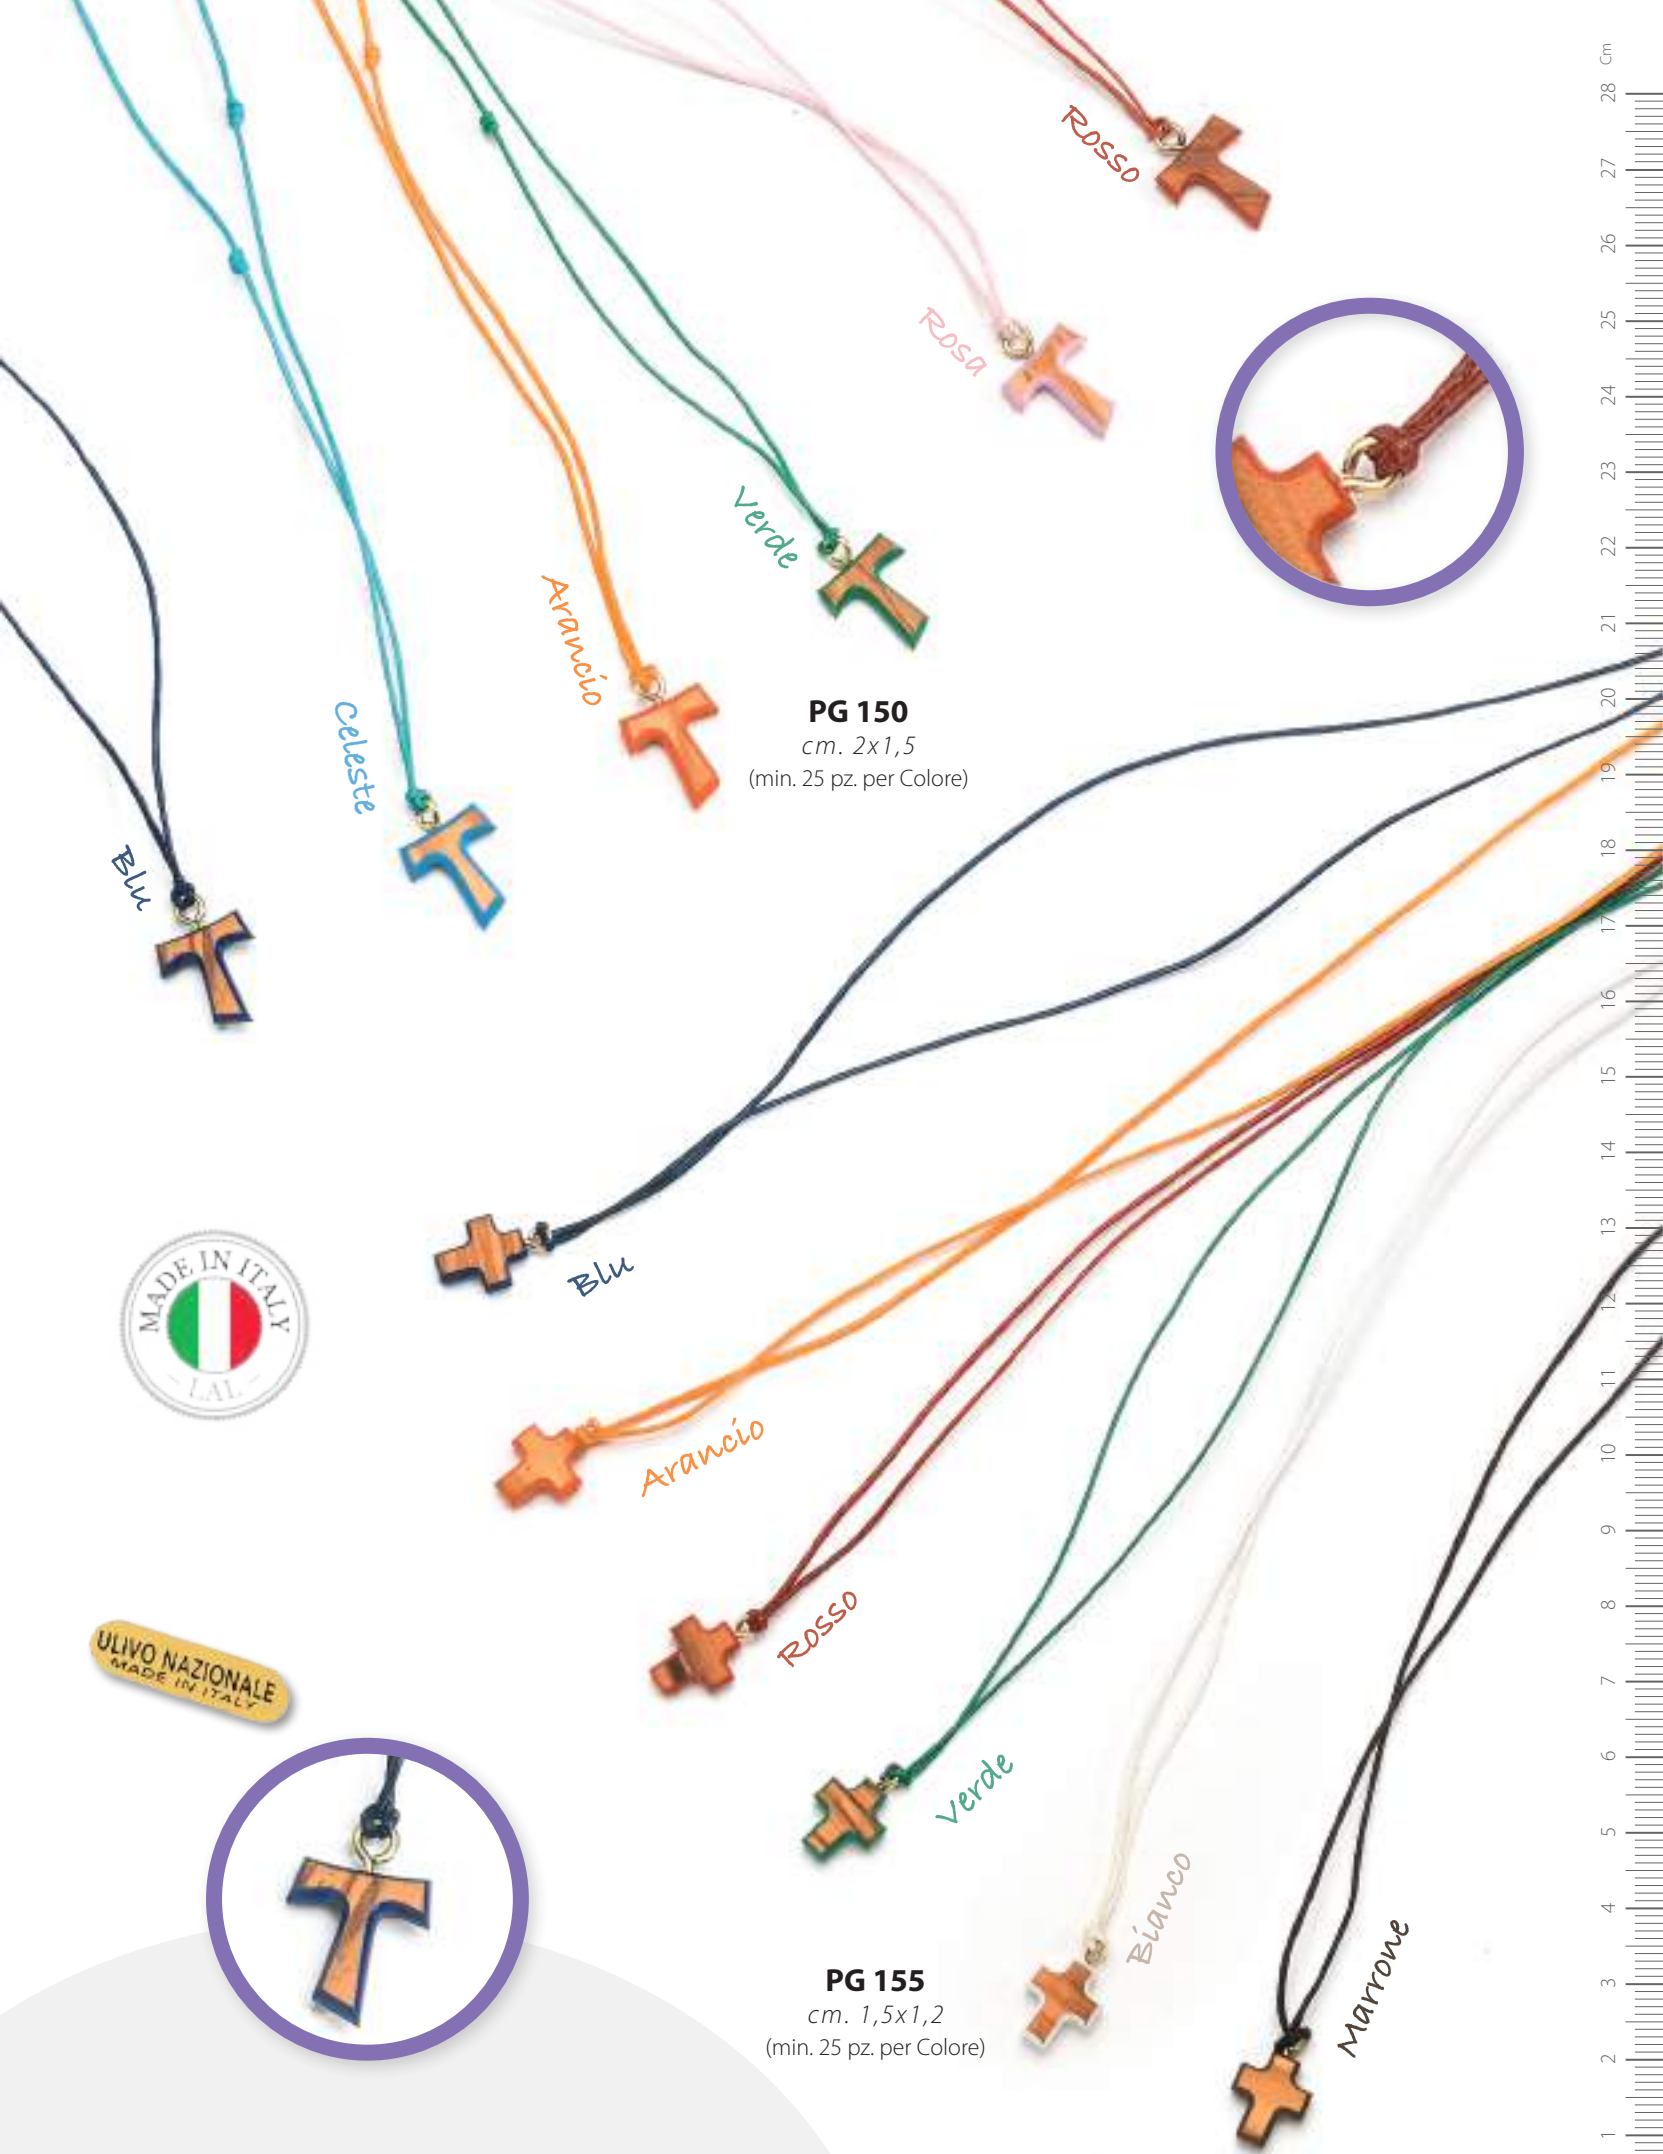

† Il TAU è l'ultima lettera dell'alfabeto ebraico. Venne usato con valore simbolico per indicare la salvezza e l'amore di Dio per gli uomini.
† Il TAU è perciò segno di Redenzione.

† *The TAU cross is named from the Hebrew alphabet's last letter, which was pronounced "TAW" and means "MARK". Later it became the Roman Symbol for Crucifixion and Redemption.*

PG 757
cm. 3,1
(min. 25 pz.)

PG 756
cm. 2,6
(min. 25 pz.)

PG 755
cm. 2
(min. 25 pz.)

PG 752
cm. 3,1
(min. 25 pz.)

PG 751
cm. 2,6
(min. 25 pz.)

PG 750
cm. 2
(min. 25 pz.)

PG 150
cm. 2x1,5
(min. 25 pz. per Colore)