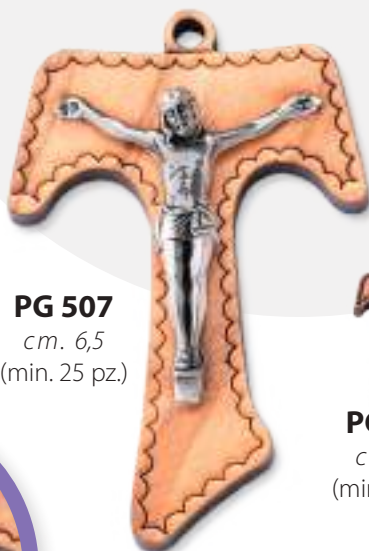

PG 112 / P
cm. 2,5
(min. 50 pz.)

Legno d'ulivo Olive wood

PG 505
cm. 2,5
(min. 50 pz.)

PG 503
cm. 4
(min. 50 pz.)

PG 504
cm. 6,5
(min. 25 pz.)

PG 506
cm. 4
(min. 50 pz.)

PG 502
cm. 3
(min. 50 pz.)

PG 507
cm. 6,5
(min. 25 pz.)